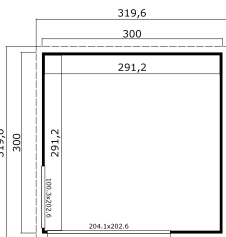

44 mm

0

0

**VERPACKUNG: 2 PALETTE(N)**

 330 x 118 x 70 cm  
794 kg

 245 x 118 x 27 cm  
190 kg

EAN 4743329231774

**DIMENSIONEN**

Fläche	8.48 m <sup>2</sup>
Dachabmessungen	3.20 x 3.20 m
Rauminhalt m <sup>3</sup>	≈ 19.58 m <sup>3</sup>
Seitenwandhöhe	≈ 2.22 m
Firsthöhe	≈ 2.39 m
Vordach	≈ 10 cm

**FENSTER & TÜR**

1 x Schiebetür	204.1 x 202.6 cm
1 x feststehendes Einzelfenster	100.3 x 202.6 cm

**DACH UND FUSSBODEN**

Dachbretter	18x90 mm
Fussbodenbretter	18x90 mm
Dachfläche	9.59 m <sup>2</sup>
Dachwinkel	≈ 2.2 °
Imprägnierte Unterkonstruktion	45x70 mm

\*Optional Dacheindeckung